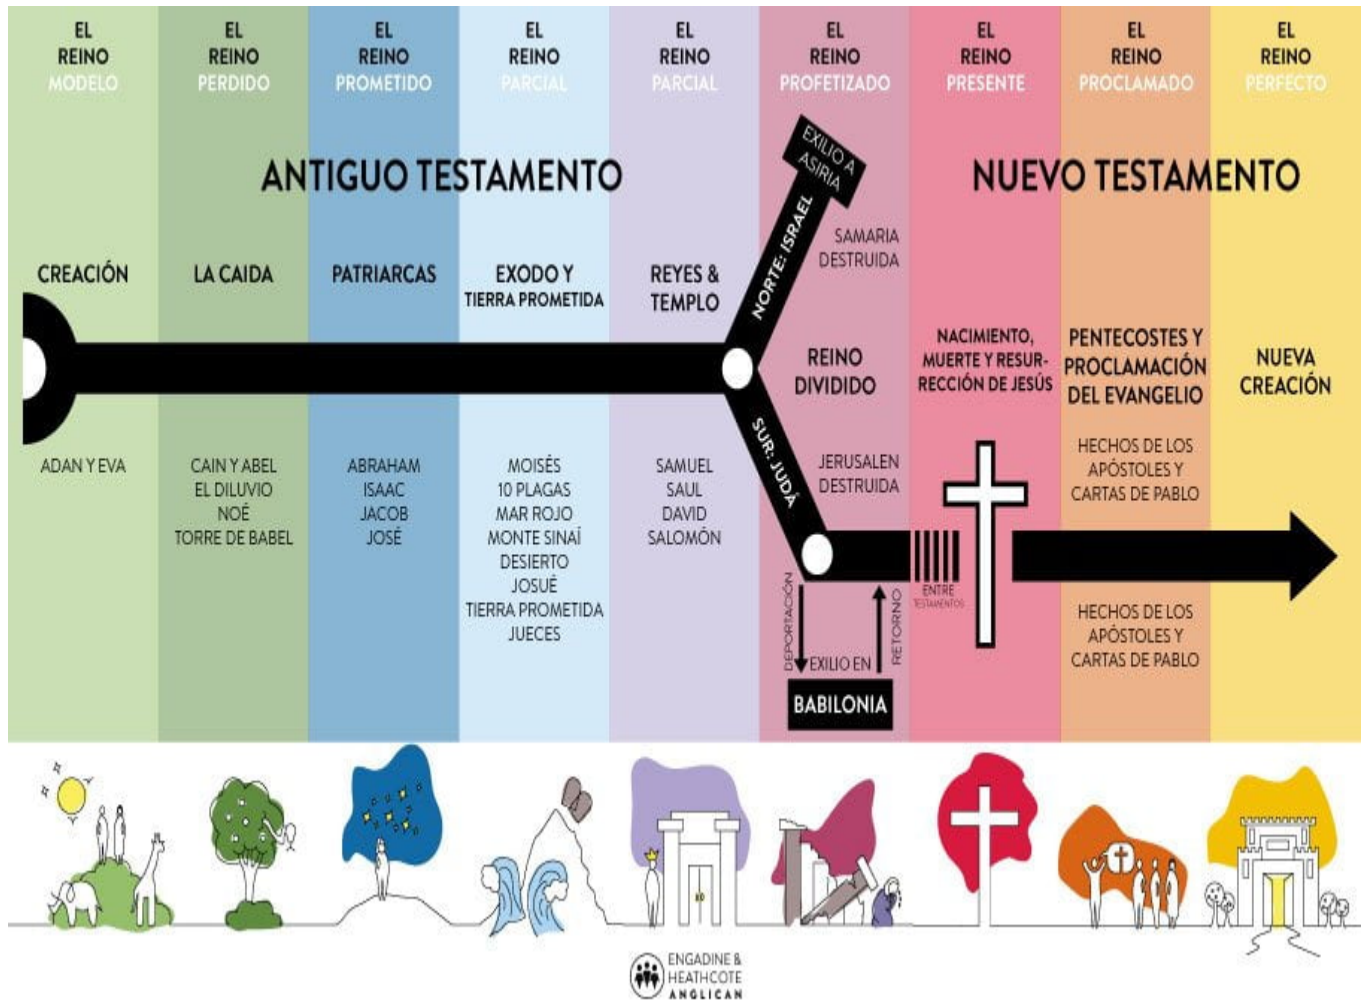

Matutina para Menores, SÃbado 27 de Marzo de 2021

DescripciÃ³n

Â¿Con quÃ© personaje comienza la cronologÃa bÃblica?

â??AdÃn tenÃa ciento treinta aÃ±os cuando naci3 su hijo, al que llam3 Set, y que era semejante a Ãl en todo?• (GÃnesis 5:3).

Marca la respuesta correcta

- AdÃn.
- Eva.